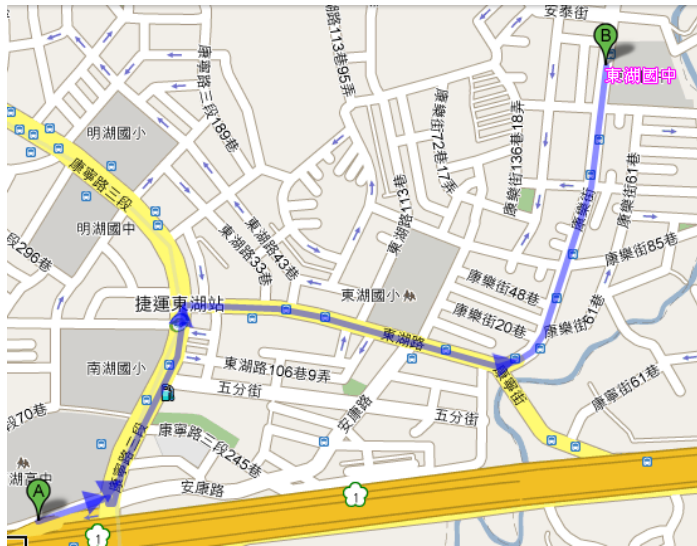

臺北市立東湖國民中學交通位置圖

地址：臺北市內湖區康樂街 131 號

🚌 公車資訊：

1. 公車 281、284、287、287（區間車）、53、630、646、646（區間車）、903、小1、小1（區間車）、藍12
2. 東湖國中站下車，步行時間約三分鐘。

🚇 **捷運資訊：**捷運文湖線東湖站下車後沿出口 3 經東湖路、康樂街前進，步行約十分鐘可到東湖國中。

🚗 自行開車：

路線 1：從中山高->左轉康寧路 3 段->右轉東湖路->康樂街到東湖國中

Map of Taipei Municipal Dong-Hu Junior High School

Address : No.131, Kang-Le St., Nei-Hu District, Taipei City

BUS :

1. 281、284、287、287 (Shuttle)、53、630、646、646 (Shuttle)、903、小1、小1 (Shuttle)、Blue12
2. Bus Stop: Dong-Hu Junior High School. Walk toward the school for 3 minutes.

MRT : Nei-Hu line, Dong-Hu Station, Exit 3. Walk along Dong-Hu Rd and Kang-Le St for 10 minutes.

CAR :

Route 1 : From highway #1->Turn left at Kang-Ning Rd. Sec.3->Turn right at Dong-Hu Rd.->Kang-Le St. to Dong-Hu Junior High School

Route 4 : From Xi-Zhi->Kang-Ning St.-> Turn right at Kang-Le St. to Dong-Hu Junior High School

* Car park is at the opposite side of Dong-Hu Junior High School. Business time: 24 hours. Fee: NTD30 / Hour.