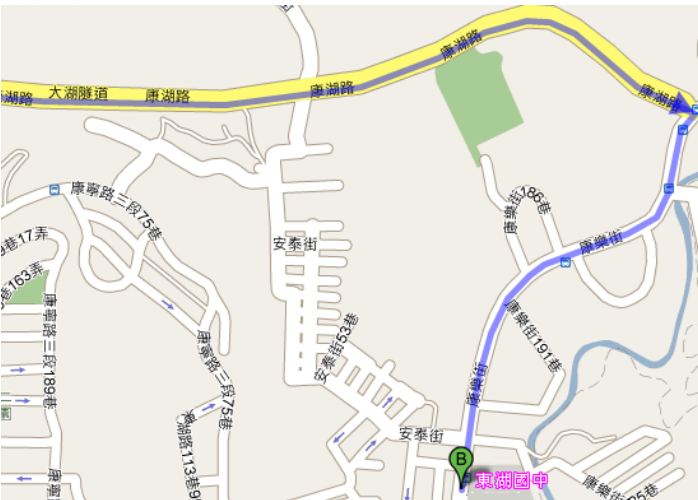

臺北市立東湖國民中學交通位置圖

地址：臺北市內湖區康樂街 131 號

🚌 公車資訊：

1. 公車 281、284、287、287（區間車）、53、630、646、646（區間車）、903、小1、小1（區間車）、藍12
2. 東湖國中站下車，步行時間約三分鐘。

🚇 **捷運資訊：**捷運文湖線東湖站下車後沿出口 3 經東湖路、康樂街前進，步行約十分鐘可到東湖國中。

🚗 自行開車：

路線 1：從中山高->左轉康寧路 3 段->右轉東湖路->康樂街到東湖國中

路線 2：從民權東路->右轉康寧路 3 段->左轉東湖路->康樂街往東湖國中

路線 3：從大湖公園->大湖隧道->康湖路->右轉康樂街往東湖國中

路線 4：從汐止方向->康寧街->右轉康樂街往東湖國中

* 東湖國中正對面有立體停車場（機械式）供停車，計有 153 格小型車，24 小時開放，收費為 30/時。

♥ 請多搭乘大眾運輸工具以利節能減碳。

♥ 本婚宴採歐式自助餐方式進行，為響應環保，可自行攜帶環保餐具喔～

Map of Taipei Municipal Dong-Hu Junior High School

Address : No.131, Kang-Le St., Nei-Hu District, Taipei City

BUS :

1. 281、284、287、287 (Shuttle)、53、630、646、646 (Shuttle)、903、小1、小1 (Shuttle)、Blue12
2. Bus Stop: Dong-Hu Junior High School. Walk toward the school for 3 minutes.

Route 4 : From Xi-Zhi->Kang-Ning St.-> Turn right at Kang-Le St. to Dong-Hu Junior High School

* Car park is at the opposite side of Dong-Hu Junior High School. Business time: 24 hours. Fee: NTD30 / Hour.