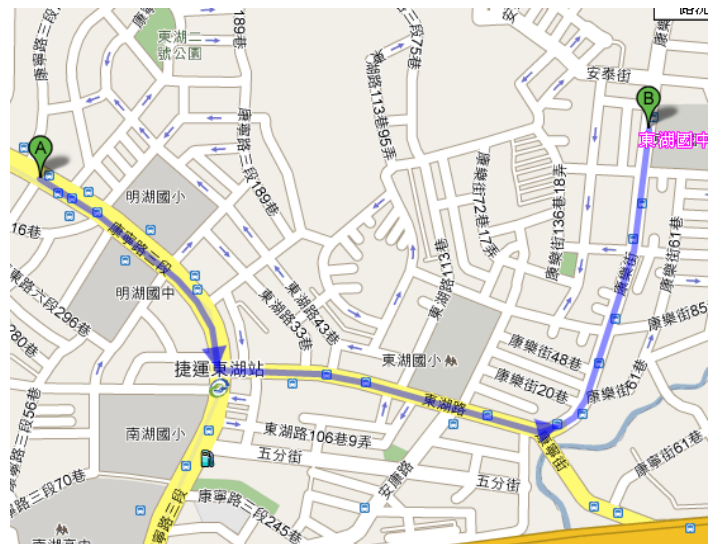

臺北市立東湖國民中學交通位置圖

地址：臺北市內湖區康樂街 131 號

🚌 公車資訊：

1. 公車 281、284、287、287（區間車）、53、630、646、646（區間車）、903、小1、小1（區間車）、藍12
2. 東湖國中站下車，步行時間約三分鐘。

🚇 **捷運資訊：**捷運文湖線東湖站下車後沿出口 3 經東湖路、康樂街前進，步行約十分鐘可到東湖國中。

🚗 自行開車：

路線 1：從中山高->左轉康寧路 3 段->右轉東湖路->康樂街到東湖國中

路線 2：從民權東路->右轉康寧路 3 段->左轉東湖路->康樂街往東湖國中

路線 3：從大湖公園->大湖隧道->康湖路->右轉康樂街往東湖國中

路線 4：從汐止方向->康寧街->右轉康樂街往東湖國中

* 東湖國中正對面有立體停車場（機械式）供停車，計有 153 格小型車，24 小時開放，收費為 30/時。

♥ 請多搭乘大眾運輸工具以利節能減碳。

♥ 本婚宴採歐式自助餐方式進行，為響應環保，可自行攜帶環保餐具喔～

Map of Taipei Municipal Dong-Hu Junior High School

Address : No.131, Kang-Le St., Nei-Hu District, Taipei City

BUS :

1. 281、284、287、287 (Shuttle)、53、630、646、646 (Shuttle)、903、小1、小1 (Shuttle)、Blue12
2. Bus Stop: Dong-Hu Junior High School. Walk toward the school for 3 minutes.

Route 4 : From Xi-Zhi->Kang-Ning St.-> Turn right at Kang-Le St. to Dong-Hu Junior High School

* Car park is at the opposite side of Dong-Hu Junior High School. Business time: 24 hours. Fee: NTD30 / Hour.