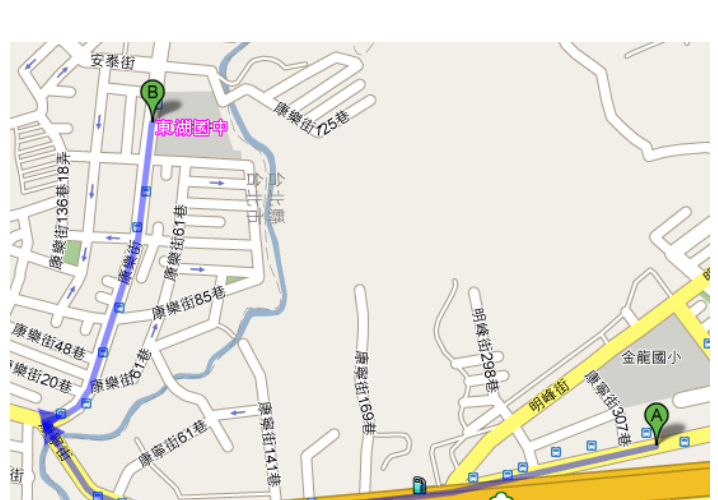

臺北市立東湖國民中學交通位置圖

地址：臺北市內湖區康樂街 131 號

🚌 公車資訊：

1. 公車 281、284、287、287（區間車）、53、630、646、646（區間車）、903、小1、小1（區間車）、藍12
2. 東湖國中站下車，步行時間約三分鐘。

🚇 **捷運資訊：**捷運文湖線東湖站下車後沿出口 3 經東湖路、康樂街前進，步行約十分鐘可到東湖國中。

🚗 自行開車：

路線 1：從中山高->左轉康寧路 3 段->右轉東湖路->康樂街到東湖國中

路線 2：從民權東路->右轉康寧路 3 段->左轉東湖路->康樂街往東湖國中

路線 3：從大湖公園->大湖隧道->康湖路->右轉康樂街往東湖國中

路線 4：從汐止方向->康寧街->右轉康樂街往東湖國中

* 東湖國中正對面有立體停車場（機械式）供停車，計有 153 格小型車，24 小時開放，收費為 30/時。

♥ 請多搭乘大眾運輸工具以利節能減碳。

♥ 本婚宴採歐式自助餐方式進行，為響應環保，可自行攜帶環保餐具喔～

Map of Taipei Municipal Dong-Hu Junior High School

Address : No.131, Kang-Le St., Nei-Hu District, Taipei City

BUS :

1. 281、284、287、287 (Shuttle)、53、630、646、646 (Shuttle)、903、小1、小1 (Shuttle)、Blue12
2. Bus Stop: Dong-Hu Junior High School. Walk toward the school for 3 minutes.

Route 4 : From Xi-Zhi->Kang-Ning St.-> Turn right at Kang-Le St. to Dong-Hu Junior High School

* Car park is at the opposite side of Dong-Hu Junior High School. Business time: 24 hours. Fee: NTD30 / Hour.