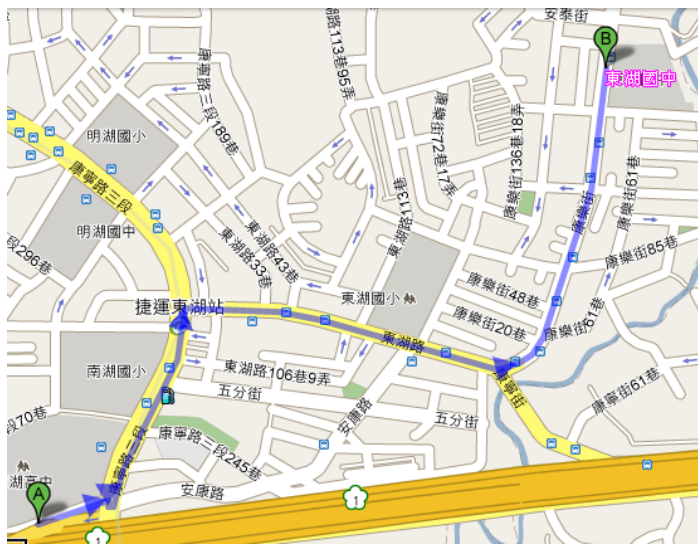

臺北市立東湖國民中學交通位置圖

地址：臺北市內湖區康樂街 131 號

🚌 公車資訊：

1. 公車 281、284、287、287（區間車）、53、630、646、646（區間車）、903、小1、小1（區間車）、藍12
2. 東湖國中站下車，步行時間約三分鐘。

🚇 **捷運資訊：**捷運文湖線東湖站下車後沿出口 3 經東湖路、康樂街前進，步行約十分鐘可到東湖國中。

🚗 自行開車：

路線 1：從中山高->左轉康寧路 3 段->右轉東湖路->康樂街到東湖國中

路線 2：從民權東路->右轉康寧路 3 段->左轉東湖路->康樂街往東湖國中

路線 3：從大湖公園->大湖隧道->康湖路->右轉康樂街往東湖國中

路線 4：從汐止方向->康寧街->右轉康樂街往東湖國中

* 東湖國中正對面有立體停車場（機械式）供停車，計有 153 格小型車，24 小時開放，收費為 30/時。

♥ 請多搭乘大眾運輸工具以利節能減碳。

♥ 本婚宴採歐式自助餐方式進行，為響應環保，可自行攜帶環保餐具喔～

Map of Taipei Municipal Dong-Hu Junior High School

Address : No.131, Kang-Le St., Nei-Hu District, Taipei City

BUS :

1. 281、284、287、287 (Shuttle)、53、630、646、646 (Shuttle)、903、小1、小1 (Shuttle)、Blue12
2. Bus Stop: Dong-Hu Junior High School. Walk toward the school for 3 minutes.

Route 4 : From Xi-Zhi->Kang-Ning St.-> Turn right at Kang-Le St. to Dong-Hu Junior High School

* Car park is at the opposite side of Dong-Hu Junior High School. Business time: 24 hours. Fee: NTD30 / Hour.